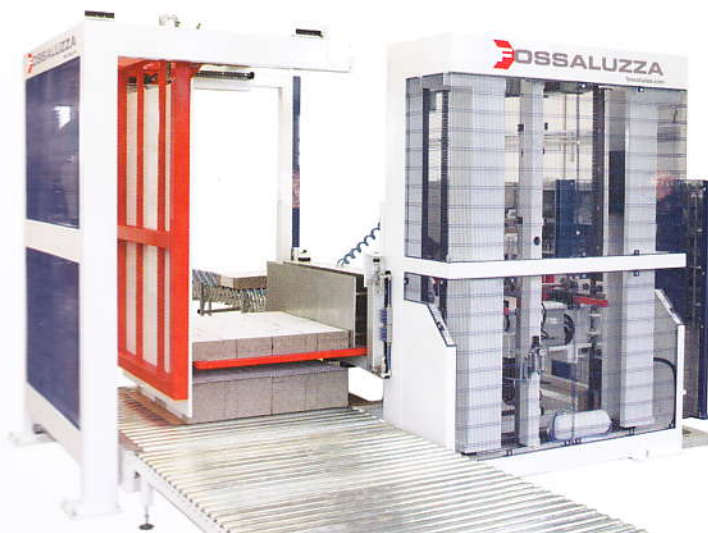

SAP-F palletizer - palletizzatore

Semiautomatic palletizer SAP-F mod. FLOOR

- No foundations needed
- Workstation at floor level
- Convertible into automatic mode
- Excellent palletization also of unbound boxes and die cut-shapes
- Different sizes and solutions available
- Automatic setup
- Diagnostic and remote assistance functions
- Optionals: pallet dispenser, sheet feeder and personalized layout

Palletizzatore semi-automatico SAP-F mod. FLOOR

- Non richiede fondazioni
- Postazione di lavoro a quota pavimento
- Trasformabile in automatico
- Pallettizza ottimamente anche scatole non legate e fustellati
- Varie dimensioni e soluzioni disponibili
- Setup automatico
- Funzioni di diagnostica e teleassistenza
- Optional: mettipallet, mettifoglio e layout personalizzato

Automatic pallet dispenser

SAP-F 16.14

SAP-F 16.14

SAP-F 16.14

Different layouts