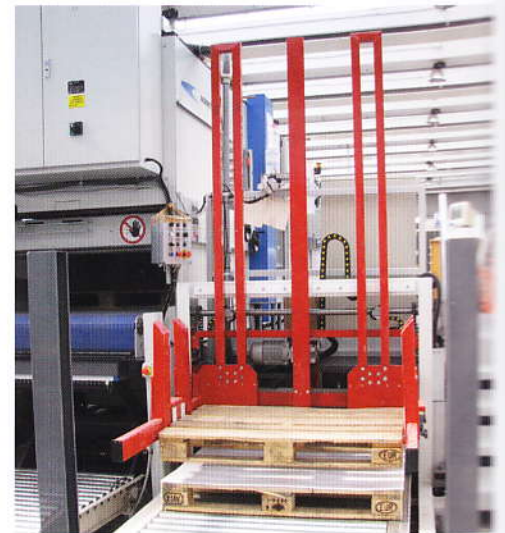

SAP-F palletizer - palletizzatore

Semiautomatic palletizer SAP-F mod. FLOOR

- No foundations needed
- Workstation at floor level
- Convertible into automatic mode
- Excellent palletization also of unbound boxes and die cut-shapes
- Different sizes and solutions available
- Automatic setup
- Diagnostic and remote assistance functions
- Optionals: pallet dispenser, sheet feeder and personalized layout

Palletizzatore semi-automatico SAP-F mod. FLOOR

- Non richiede fondazioni
- Postazione di lavoro a quota pavimento
- Trasformabile in automatico
- Pallettizza ottimamente anche scatole non legate e fustellati
- Varie dimensioni e soluzioni disponibili
- Setup automatico
- Funzioni di diagnostica e teleassistenza
- Optional: mettipallet, mettifoglio e layout personalizzato

Automatic pallet dispenser

SAP-F 16.14

SAP-F 16.14

SAP-F 16.14

Different layouts